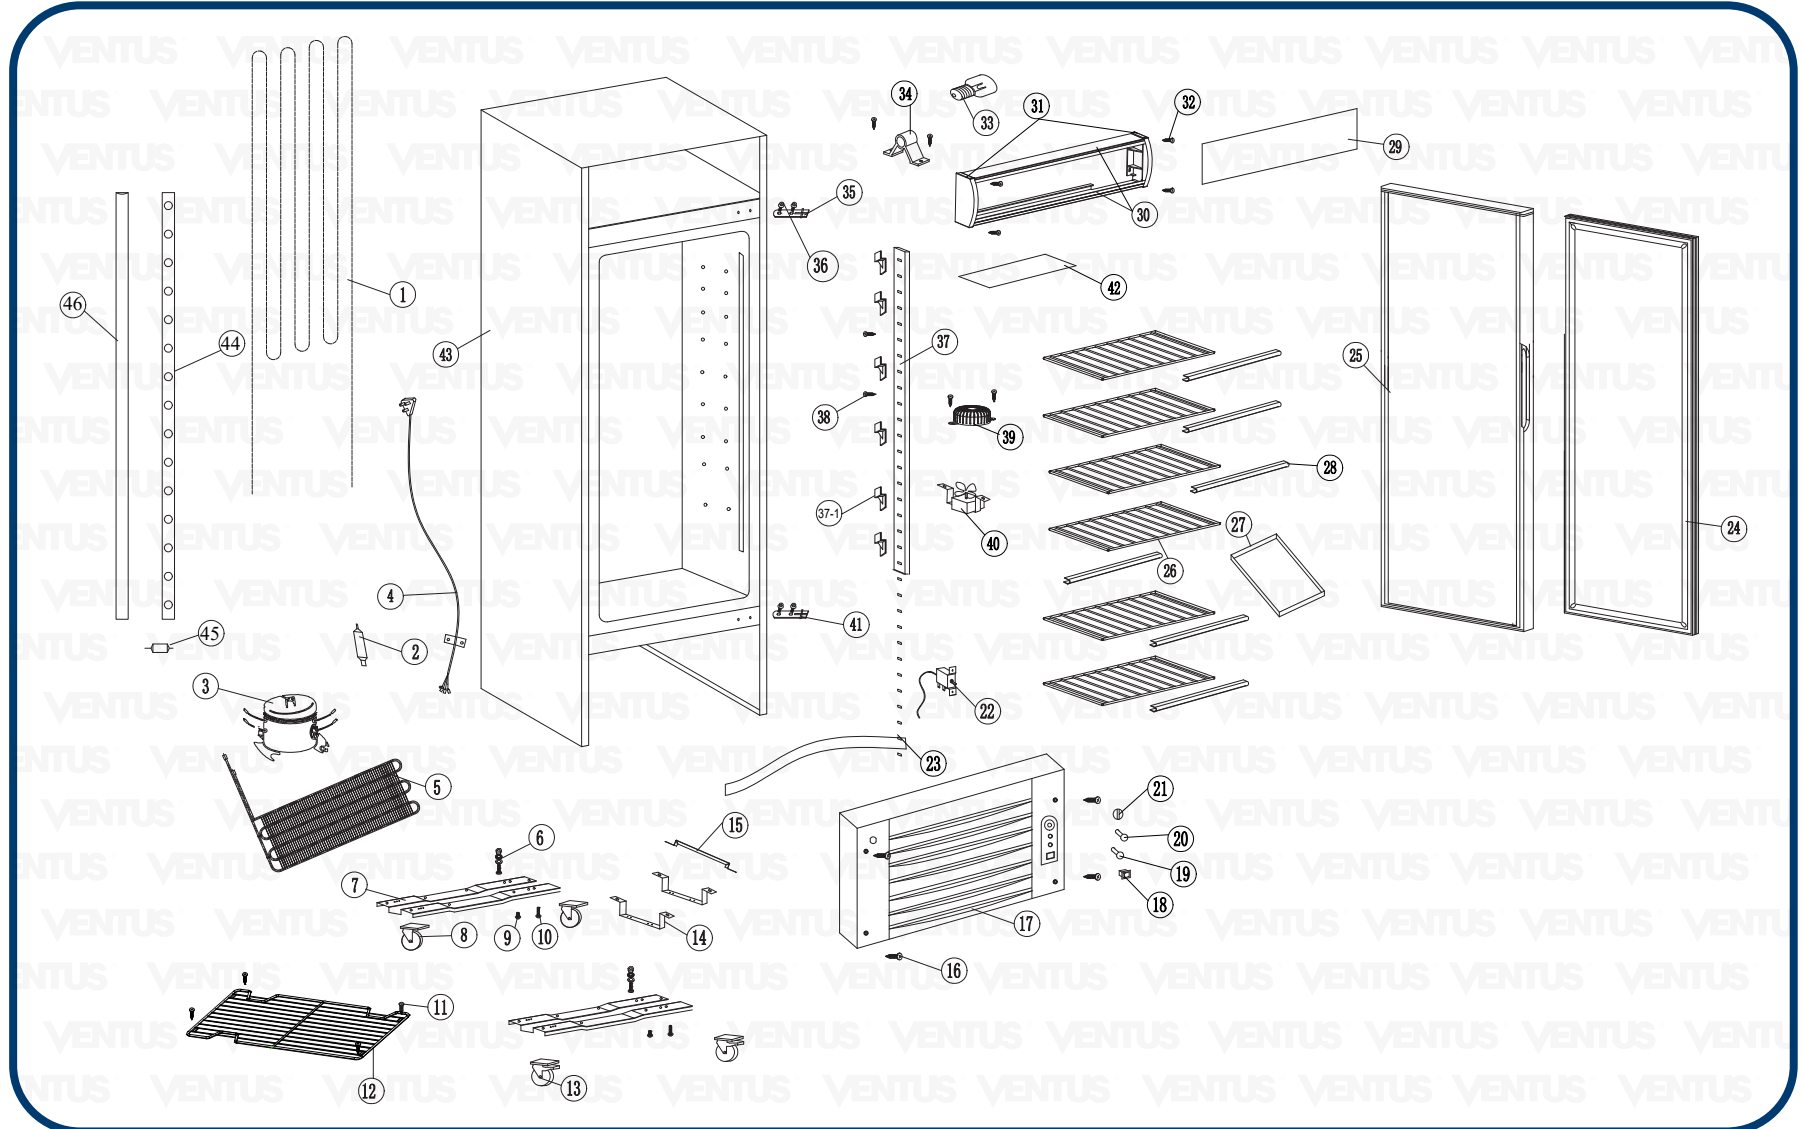

LÍNEA FRÍO

LÍNEA FRÍO

POSICIÓN	CÓDIGO SAP	CÓDIGO INTERNO	NOMBRE
1	-	101013600010R001	EVAPORADOR (LG-220 LED/LG-290)
2	-	101013600010R002	FILTRO SECO (TODOS LOS LG)
3	506159	101013600011R003	COMPRESOR ATA72XL HUAGUANG 1/5HP,R-134A (LG-360LED)
4	505947	101013600011R004	CABLE DE ALIMENTACION (LG-360LED)
5	501986	101013600010R005	CONDENSADOR (SERPENTIN DE CONDENSADO) (LG-220, LG290, LG-360, LG290TC, LG360TC)
6	-	101013600011R006	TORNILLOS
7	-	101013600010R007	PLACA DE COMPRESOR
8	501987	101013600010R008	RUEDA SIN FRENO (TODOS LOS LG)
9	-	101013600011R009	TORNILLOS
10	-	101013600011R010	TORNILLOS
11	-	101013600011R011	TORNILLOS
12	501988	101013600010R012	CUBIERTA DE COMPRESOR
13	501989	101013600010R013	RUEDA CON FRENO (TODOS LOS LG)
14	-	101013600010R014	SOPORTE CONDENSADOR
15	-	101013600011R015	NO APLICA
16	-	101013600011R016	TORNILLOS
17	502011	101013600011R017	CELOSIA (LG-360 LED)
18	501991	101013600010R018	INTERRUPTOR DE LÁMPARA (TODOS LOS LG)
19	501992	101013600010R019	LÁMPARA DE ENCENDIDO (VERDE)
20	501993	101013600010R020	LÁMPARA DE ALIMENTACIÓN (ROJA)
21	501994	101013600010R021	PERILLA TERMOSTATO (LG-220/LG-290/LG-360)
22	501995	101013600010R022	TERMOSTATO WDF-18K (LG-220, LG-290, LG-360)
22.1	502019	101013600011R049	TERMOSTATO DANFOSS 077B-7100 (LG-220/LG-290/LG-360)
23	-	101013600010R023	DESAGÜE
24	502012	101013600011R024	BURLETE 58X133CM (LG-360LED/LG360TC)
25	505379	101013600011R025	PUERTA VIDRIO 60X134CM (LG-360LED)
25.1	502020	101013600011R051	CERRADURA (LG-220/LG-290/LG-360)
25.2	502169	101013600042R251	MANILLA EMBUTIDA PUERTA
26	502013	101013600011R026	REJILLA 39,5X48,5X49,5CM (LG-360/LG-360LED)
27	501997	101013600010R027	BANDEJA DE GOTEIO (TODOS LOS LG)
28	501958	101013600001R028	BORDE REJILLA
29	501959	101013600001R029	CENEFA
30	-	-	-
31	502014	101013600011R031	SOPORTE CENEFA (LG-360 LED)
32	-	101013600011R032	TORNILLOS
33	501999	101013600010R033	LAMPARA (TODOS LOS LG)
33.1	502017	101013600011R047	SOQUETE LAMPARA
34	502000	101013600010R034	SOPORTE DE LÁMPARA (TODOS LOS LG)
34.1	505378	101013600010R341	LAMPARA LED NUEVO SOQUETE E27 12V (TODOS LOS LG)
35	502001	101013600010R035	BISAGRA SUPERIOR (LG-220, LG-290, LG-360)
36	-	101013600011R036	TORNILLOS
37	502010	101013600010R371	PERFIL SOPORTE REJILLAS
37.1	502002	101013600010R037	SOPORTE REJILLAS (LG220LED/LG-290LED/LG-360LED/LG-550TC)